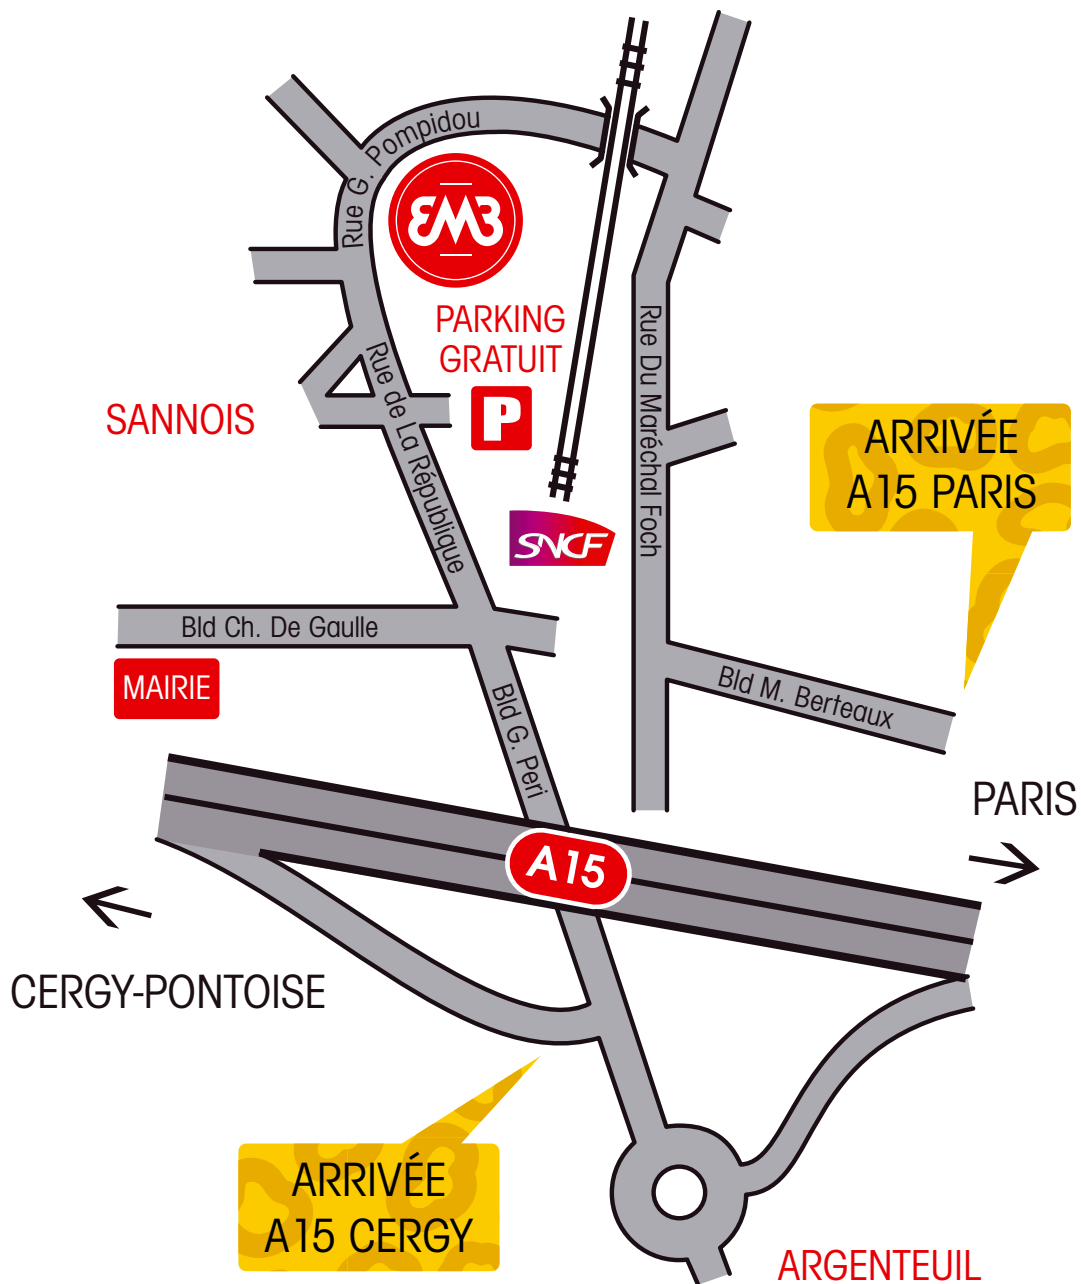

# PLAN D'ACCÈS | ACCESS MAP

2 rue du Président Georges Pompidou, 95110 Sannois, France