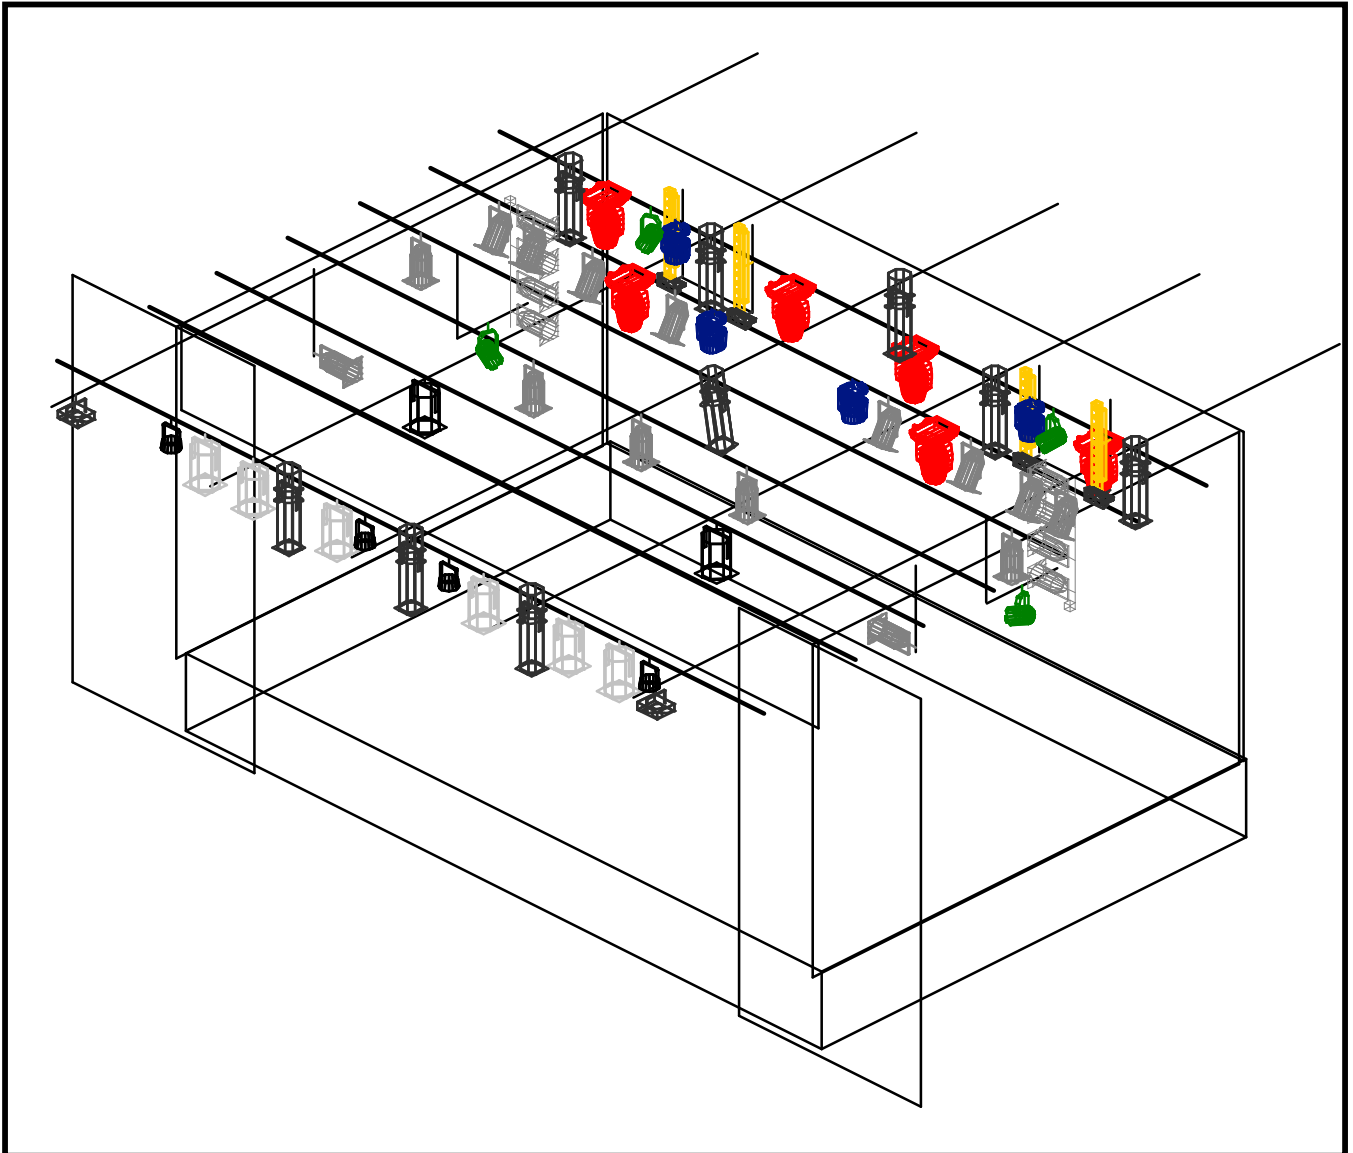

BASE

Legend

Symbol	Name	Count
	SlimPAR 56	4
	614SX	9
	Sunstrip Active Dmx	4
	Atomic 3000	1
	Blinder 2 Lamps	4
	Rush PAR 2 RGBW Zoom	8
	PAR 64	19
	ACL	8
	ADB Europe C101	8
	Molefay Four Light	2
	Alpha Spot HPE 300	6
	Rogue R2 Wash	4

NOTES

-CONSOLE : GRANDMA2 LIGHT
-HAZE : UNIQUE (on DMX with console)