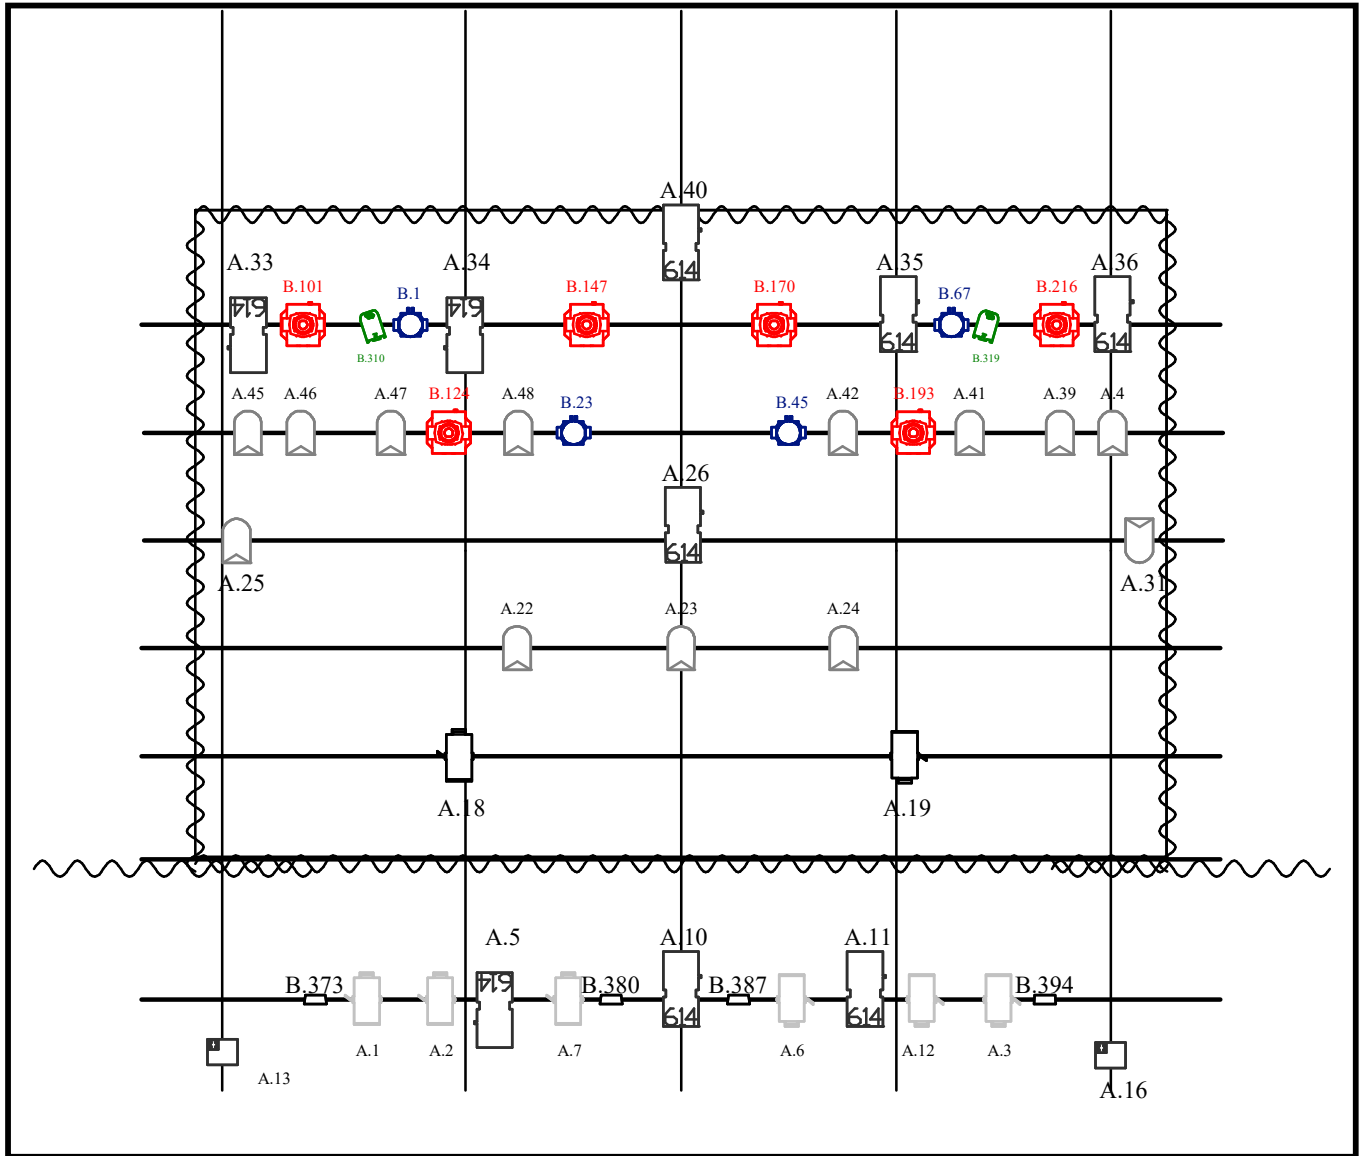

PLAN DU GRILL